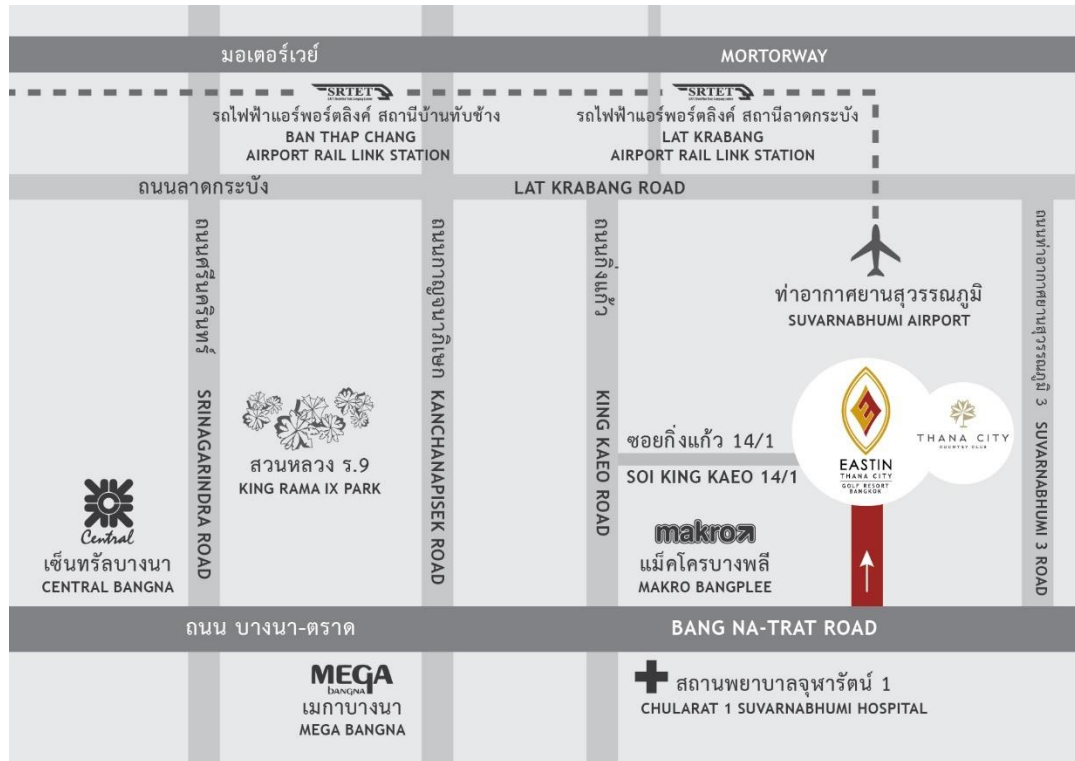

การเดินทาง

โรงแรมมีบริการรถรับ-ส่ง พร้อมคนขับที่มีความรู้ภาษาอังกฤษ (มีค่าบริการเพิ่มเติม)

แผนที่

สอบถามข้อมูลเพิ่มเติม กรุณาติดต่อ

จิราธิษั ชาญทวีศรีสุข (ต่าย) ผู้จัดการการตลาด

โทร 02 172 2300 | mktmgr@thanacitycountryclub.com

ปรับปรุงล่าสุด : 11 กรกฎาคม 2561

EASTIN
THANA CITY
GOLF RESORT
BANGKOK