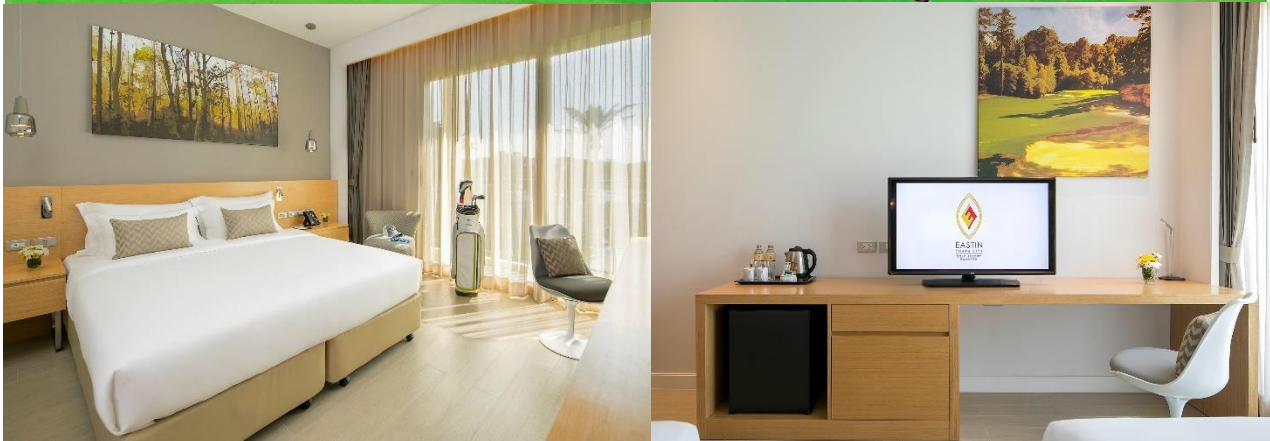

ข้อมูลทั่วไป

อีสติน ธนาซิตี กอล์ฟ รีสอร์ท กรุงเทพฯ