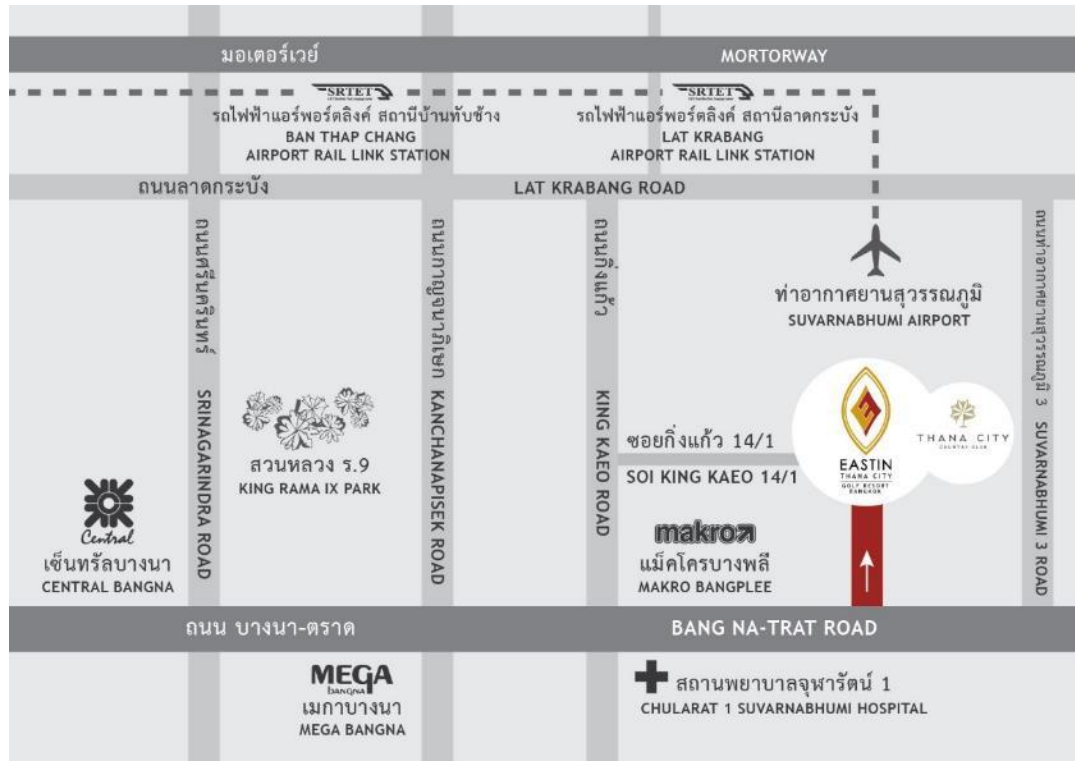

การเดินทาง

โรงแรมมีบริการรถรับ-ส่ง พร้อมคนขับที่มีความรู้ภาษาอังกฤษ (มีค่าบริการเพิ่มเติม)

แผนที่

สอบถามข้อมูลเพิ่มเติม กรุณาติดต่อ

โสฬสา พึ่งสุพรรณ ผู้ช่วยผู้อำนวยการฝ่ายประชาสัมพันธ์

โทร 09 456 42422 | prth@absolutehotelservices.com

ปรับปรุงล่าสุด : 13 พฤศจิกายน 2561

EASTIN
THANA CITY
GOLF RESORT
BANGKOK