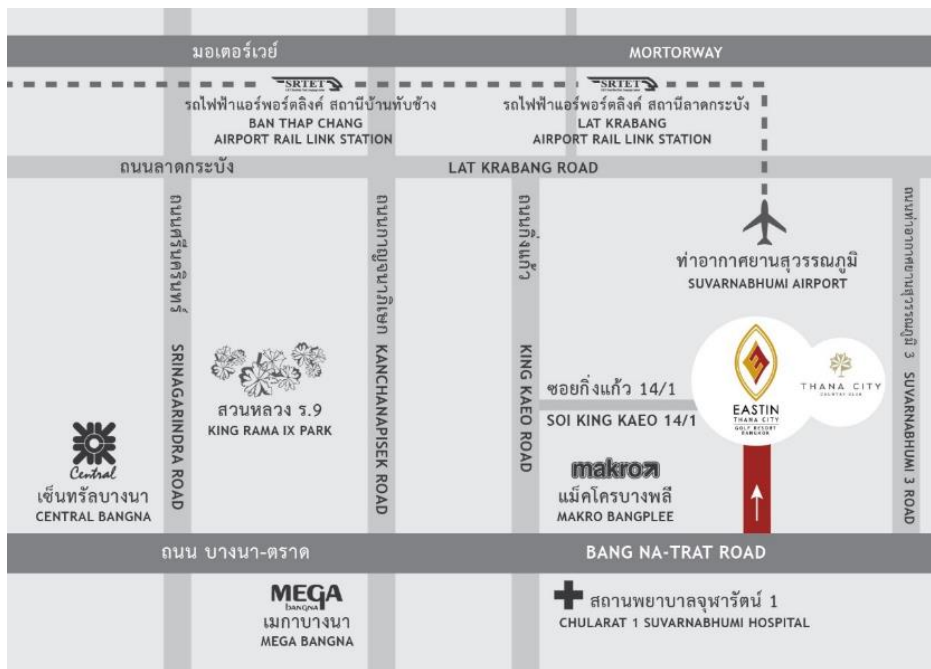

สิ่งอำนวยความสะดวกอื่นๆ (มีค่าใช้จ่ายเพิ่มเติม)

สนามกอล์ฟ

เพลิดเพลินไปกับการตีกอล์ฟในสนามท้าทายระดับโลก 18 หลุม ยาว 7,008 หลา พาร์ 72 ออกแบบโดยนักกอล์ฟชื่อดังระดับตำนาน
เกรก นอร์แมน

กีฬาอื่นๆ ภายในธานี คันทรี คลับ

- แบดมินตัน
- บาสเก็ตบอล
- ฟุตบอล
- สควอช
- เทนนิส / เทนนิส สนามดินเทียม
- คีดส์คลับ

การเดินทาง

โรงแรมมีบริการรถรับ-ส่ง พร้อมคนขับที่มีความรู้ภาษาอังกฤษ (มีค่าบริการเพิ่มเติม)

แผนที่

สอบถามข้อมูลเพิ่มเติม กรุณาติดต่อ

โศพสา ฝั่งสุพรรณ ผู้ช่วยผู้อำนวยการฝ่ายประชาสัมพันธ์

โทร 09 456 42422 | prth@absolutehotelservices.com

ปรับปรุงล่าสุด : 12 ธันวาคม 2561

EASTIN
THANA CITY
GOLF RESORT
BANGKOK